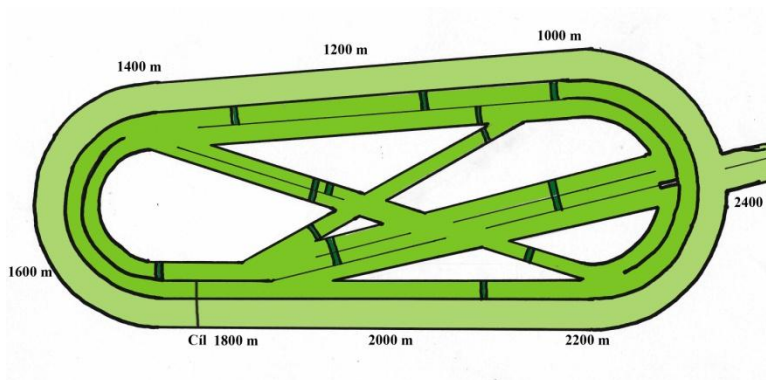

STARTOVNÍ LISTINY

Most

sobota 14. října

12:00		13°		2 m/s
13:00		14°		2 m/s
14:00		15°		1 m/s
15:00		16°		2 m/s
16:00		16°		2 m/s
17:00		16°		2 m/s

1 Cena Hippodrome de Chantilly

12:30

Rovina - V. Kat. - 2000 m

20.000 Kč (10000 - 4600 - 3000 - 1400 - 1000)

Pro 3 leté a stš.koně. Hmotnost: 3 letí Hdcp + 12 kg, 4 letí a stš. Hdcp + 14 kg. Zápisné: 300 Kč, OSK: 500 Kč.

1	LADY'S MAN	61,0	(47,0)	0,0	Ž. Vendula Korečková
5 bv	Midships(USA)-Latibela (Rainbows For Life(CAN))		GM Electronic s.r.o	2017 11 2 4 34000 Kč	
DS	Ondra, Matyáš, Flash, tr. Kantek Petr, MVDr			2016 10 1 1 22800 Kč	
	žlutočerné př.pr., žl.ruk., černé hv., čapka: černá		[2101]		
1365	300917 h BR R IV 2200 Vyháněk D.	55	6/11 J-1-3 3/4-3/4-1 1/4-1 1/4-4-1-3/4	70 02:21,87PRINCESS RYANA	
1340	230917 h LL R V 1600 Liška D.	59,5	5/9 B-1/2-4 1/2-hl.-nos-3/4-1/2-5	50 01:43,59LEMEŠINA	
1295	030917 h MI R IV 2000 Rája J.	59	6/6 B-krk-3 1/2-2-3/4-1/2	30 02:11,29ELLA(FR)	
1250	120817 h KO R V 2200 Složil ml. P.	66	9/11 TB-krk-hl.-2-1 3/4-2 1/2-hl.-3 1/2	130 02:23,02LUCIFER	

Letos dvakrát vítězný, v posledních startech se mu ale příliš nedařilo. V handicapu si ale stojí dobře a ofenzivní taktika v Mostě platí.